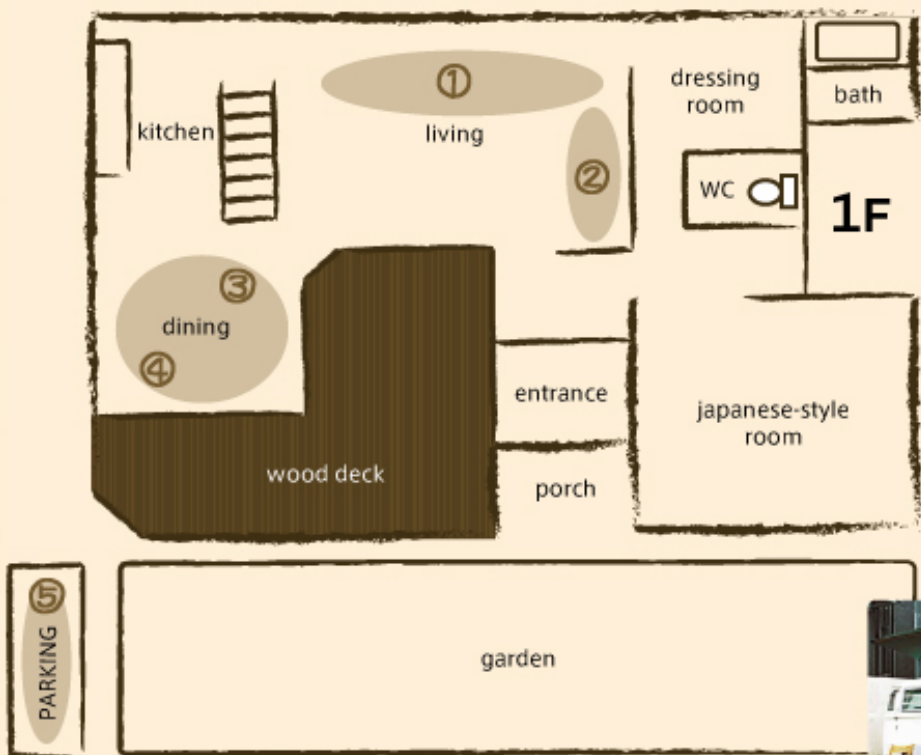

Labo Garden

① 吉田 三奈 (スイート haruka)
スイート haruka のこだわりは、りんごの自家製天然酵母。安心して食べていただける、健康志向のパン作りに取り組んでいます。道の駅くまのめい産売所コーナーでもご購入いただけます。
出展内容：サンドイッチ2個入り250円～ ホットドッグ 290円
サラダパン 290円 栗のパウンドケーキ 420円
イチゴとホワイトチョコのパウンドケーキ420円
マフィン各種 190円 シフォンケーキ各種330円、350円 他多数お持ちします。

② 藤田 主編 (cocotier ココティエ)
レース糸とシャトルと呼ばれる糸色を使って、結び目をつくり、繊細な模様を仕上げます。ヨーロッパ伝統の手芸をご紹介します。
出展内容：タティングレースを使ったアクセサリーの販売

⑦ AB,rose yuna & Chocomama
手作りはおかしい！手作りはおかしい！手作りはおかしい！
思わずニコッと笑顔になるような作品を展示します。
カラフルで可愛い小物たちをぜひ見いらしてくださいな。
出展内容：編み物小物、ハンドメイド布小物の展示販売

⑥ 半田 美香 (Sankei 山耕)
プレミアム肉厚の葉に、巻かれると人気の多肉植物。お送りやお気に入りの場所に、気軽に飾れるように小さめの器の寄せ植えをご用意しました。
プレゼントにも喜ばれますよ。
出展内容：多肉の寄せ植え 1,000円

③ 上野 中み (Happy Happy Sugar)
シュガークラフトとはイギリス発祥のケーキデコレーションのこと。シュガーペーストやアイシングクリームを使ってお菓子を素敵に飾ります。飾って楽しんだあとはもちろん、食べることができますよ。
出展内容：こいのぼりミニケーキ・ワークショップ
当日受付先着15名 参加費¥500 (お弁当1個作成)

⑤ 3po cafe
今回、初めて参加させていただく久留米でオーガニック・フェアトレード珈琲を専門に自家焙煎し、カフェを営んでおられます3po cafeです。http://www.3po.jp/
出展内容：今回のイベント用に『ラボ・ガーデン』をイメージしたブレンドコーヒー(旨日限定)や珈琲屋さんのカレーパン、焼き菓子などをご用意します。